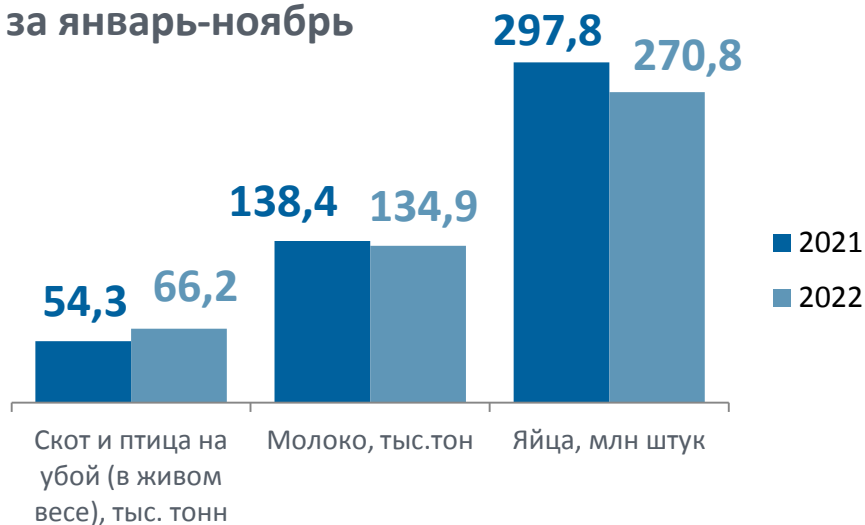

ЖИВОТНОВОДСТВО В СМОЛЕНСКОЙ ОБЛАСТИ

ПРОИЗВОДСТВО ОСНОВНЫХ ПРОДУКТОВ ЖИВОТНОВОДСТВА

за январь-ноябрь

ПОГОЛОВЬЕ СКОТА

на 1 декабря

январь - ноябрь 2022 в %
к январю - ноябрю 2021

Скот и птица на убой (в живом весе)

121,9

Валовой надой молока

97,5

Получено яиц

90,9

на 1 декабря 2022 в %
к 1 декабря 2021

Крупный рогатый скот

98,2